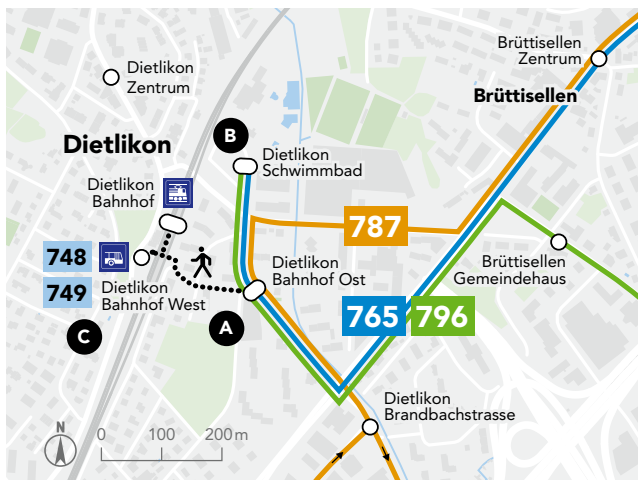

Fahrgast-Info

Lageplan

Dietlikon Bahnhof

Ab 13. April 2026

1. **A** Reisende der Buslinien 765, 787 und 796 steigen an der Haltestelle Dietlikon, Bahnhof Ost, auf die S-Bahn um.
   Name Haltestelle neu **«Dietlikon, Bahnhof Ost»**
   (ehemals «Dietlikon, Pappelstrasse»).
2. **!** **Ticketautomat bei Haltestelle «Dietlikon, Bahnhof Ost» erst ab dem 01. Juni 2026 in Betrieb!**
   Nutzen Sie für den Ticketkauf:
3. ZVV-App
   - Ticketshop (ticketshop.zvv.ch)
   - Telefonisch unter Gratisnummer 0800 988 988 (ZVV-Contact)
4. **B** Ein direkter Umstieg zwischen dem Bahnhof Dietlikon und der Haltestelle Dietlikon, Schwimmbad ist nicht mehr möglich.
   Name Haltestelle neu **«Dietlikon, Schwimmbad»**
   (ehemals «Dietlikon, Bahnhof/Bad»).
5. **C** Name Haltestelle neu **«Dietlikon, Bahnhof West»**
   (ehemals «Dietlikon, Bahnhof»).