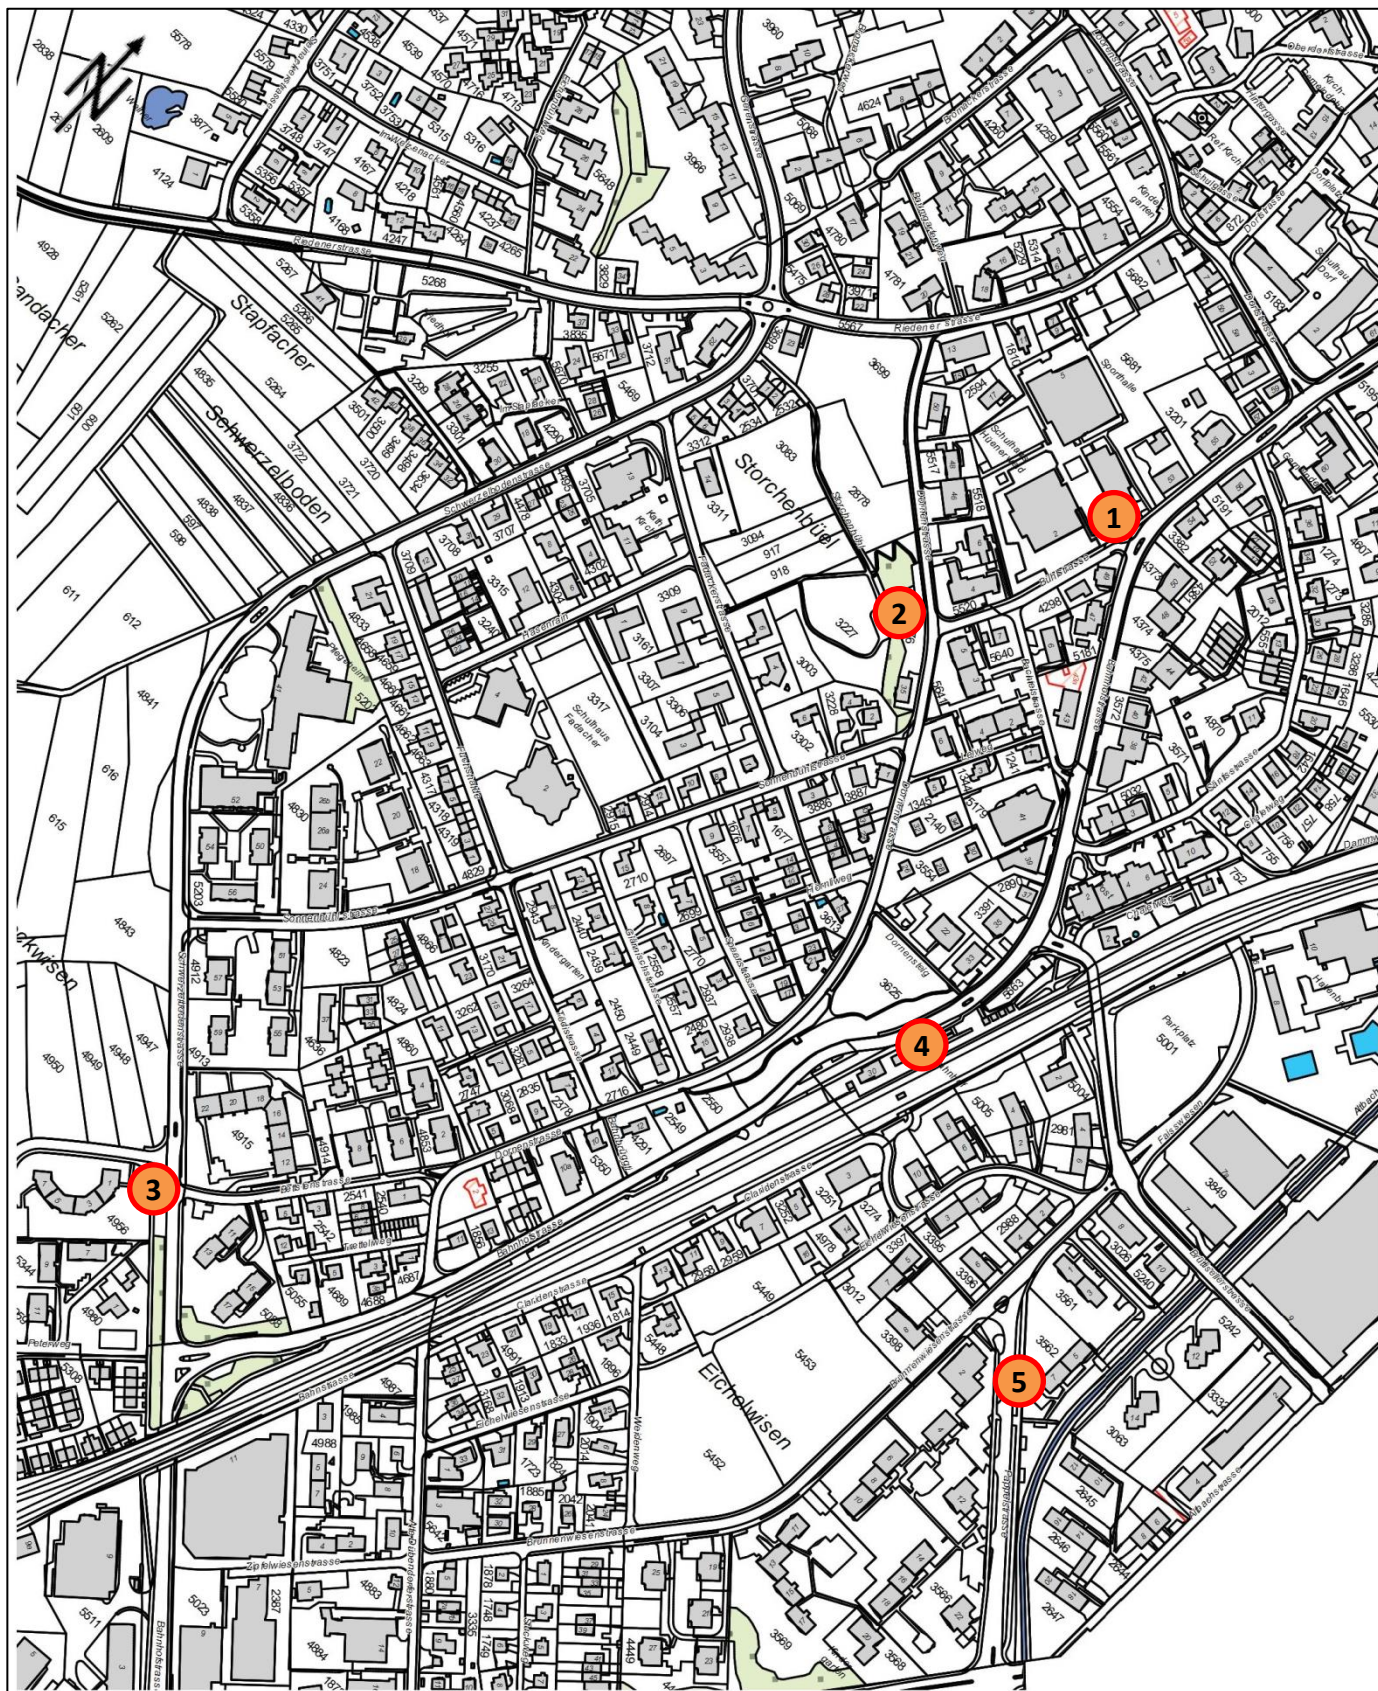

Standorte öffentliche Plakatstellen in Dietlikon (Stand: April 2018)

- 1: Bahnhofstrasse, Höhe Schulhaus Hüenerweid
- 2: Dornenstrasse, vis-à-vis Rest. Büel
- 3: Schwerzelbodenstrasse / In Lampitzäckern

- 4: Bahnhof, bei den Veloständern
- 5: Pappelstrasse, vis-à-vis Migros

Gemeinde Dietlikon, Bahnhofstrasse 60, 8305 Dietlikon
044 835 82 82, www.dietlikon.ch

100 m
19.04.2018 / Präsidiales Controlling

Dieser Plan hat keine Gültigkeit als Katasterplan der amtlichen Vermessung.

| geoWEB7 Gossweiler Ingenieure AG | Gde Dietlikon: Amtliche Vermessung, 12.04.2018 |