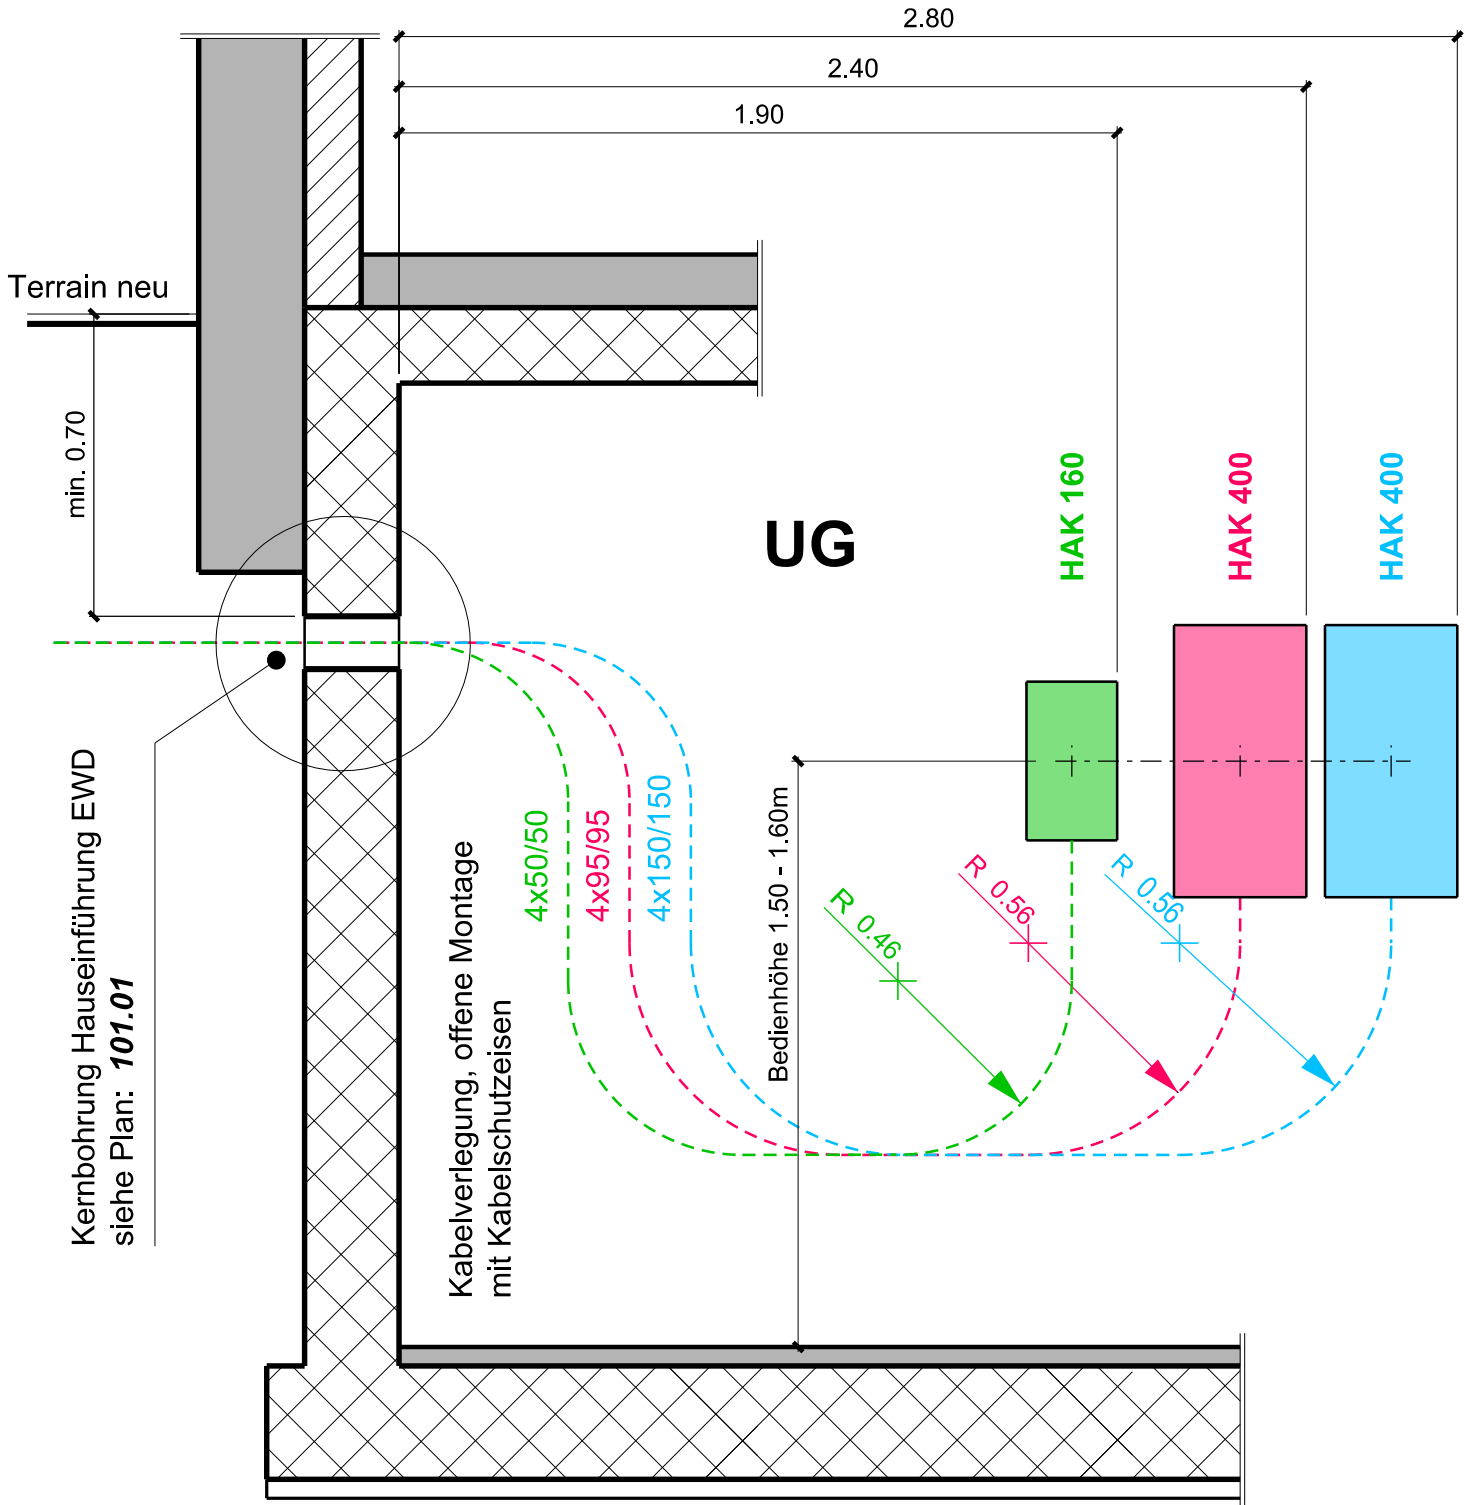

EG

Hausanschlusskasten	Breite	Höhe	Tiefe
<b>HAK 160</b>	244mm	422mm	138mm
<b>HAK 400</b>	350mm	720mm	187mm